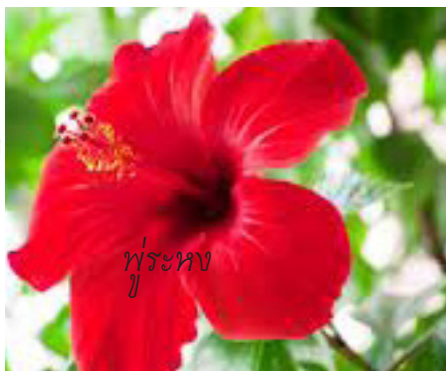

ประเทศมาเลเซีย (Malaysia)

ดอกไม้ประจำชาติมาเลเซียคือ ดอกพุธรักษาหรือภาษาถิ่นเรียกว่าบุหงารายอ หรือ ขบาสีแดงนั่นเองซึ่งลักษณะเด่นของบุหงารายอ คือมีเกสรยื่นยาวออกเหนือดอกเป็นสัญลักษณ์เพื่อเสริมสร้างความเป็นปึกแผ่นในชาติ

ความอดทน ช่วยส่งเสริมให้ดูสูงส่งและสง่างาม และยังมีประโยชน์ในทางการแพทย์และความงามอีกด้วย